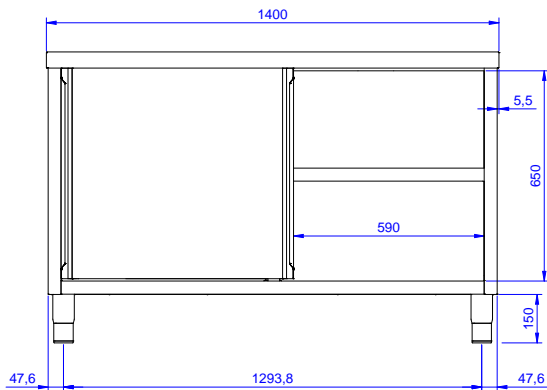

Zepředu

Boční