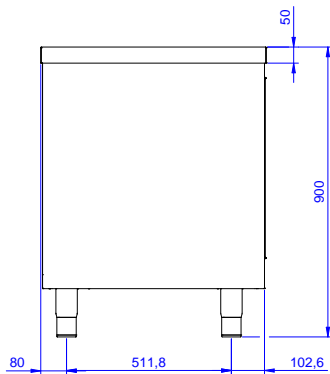

### Extra příslušenství

- Sada 4 koleček, V=100mm (z toho 2 s brzdou) pro skříňové stoly PNC 855299

SCHVÁLENO: \_\_\_\_\_

Zepředu

Boční

Shora

### Hlavní informace

Šířka skříně:	
132772 (MTN1400PN)	1345 mm
Hloubka skříně:	645 mm
Výška skříně:	610 mm
Vnější rozměry, Šířka	1400 mm
Vnější rozměry, Hloubka	700 mm
Vnější rozměry, Výška	900 mm
Počet a typ dveří:	2 Posuvné
Síla pracovní desky	50 mm
Netto váha:	60 kg