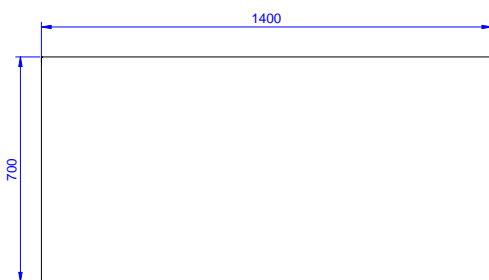

### Hlavní informace

Šířka skříně:	
132772 (MTN1400PN)	1345 mm
Hloubka skříně:	645 mm
Výška skříně:	610 mm
Vnější rozměry, Šířka	1400 mm
Vnější rozměry, Hloubka	700 mm
Vnější rozměry, Výška	900 mm
Počet a typ dveří:	2 Posuvné
Síla pracovní desky	50 mm
Netto váha:	60 kg